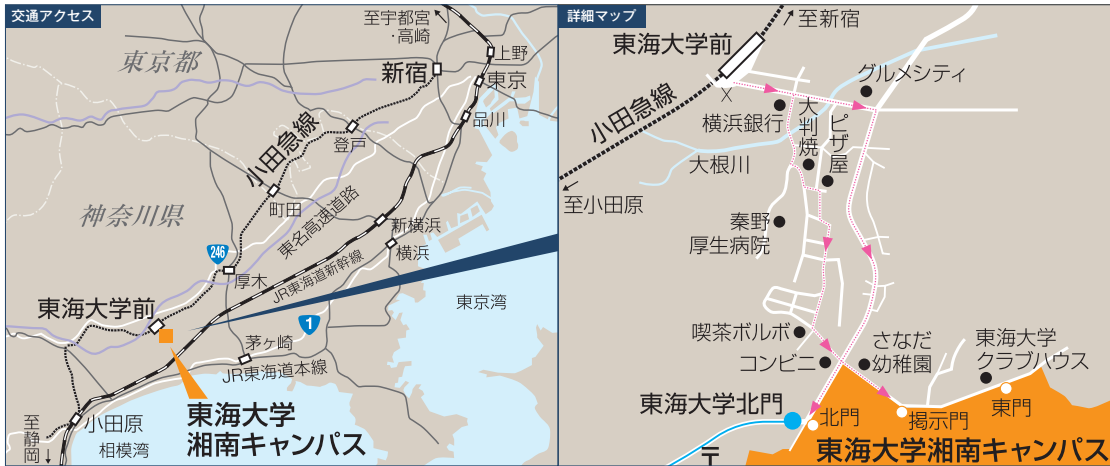

## アクセスマップ

Access Map

### 東海大学湘南キャンパスへの交通アクセス詳細

小田急線(新宿より快速急行約 60 分、小田原より約 25 分)「東海大学前」駅下車徒歩約 15 分、  
または JR 東海道線「平塚」駅下車「東海大学行き」または「秦野駅行き」バス(約 30 分)で「東海大学正門前」下車徒歩約 5 分

## 校舎内マップ

Campus Map